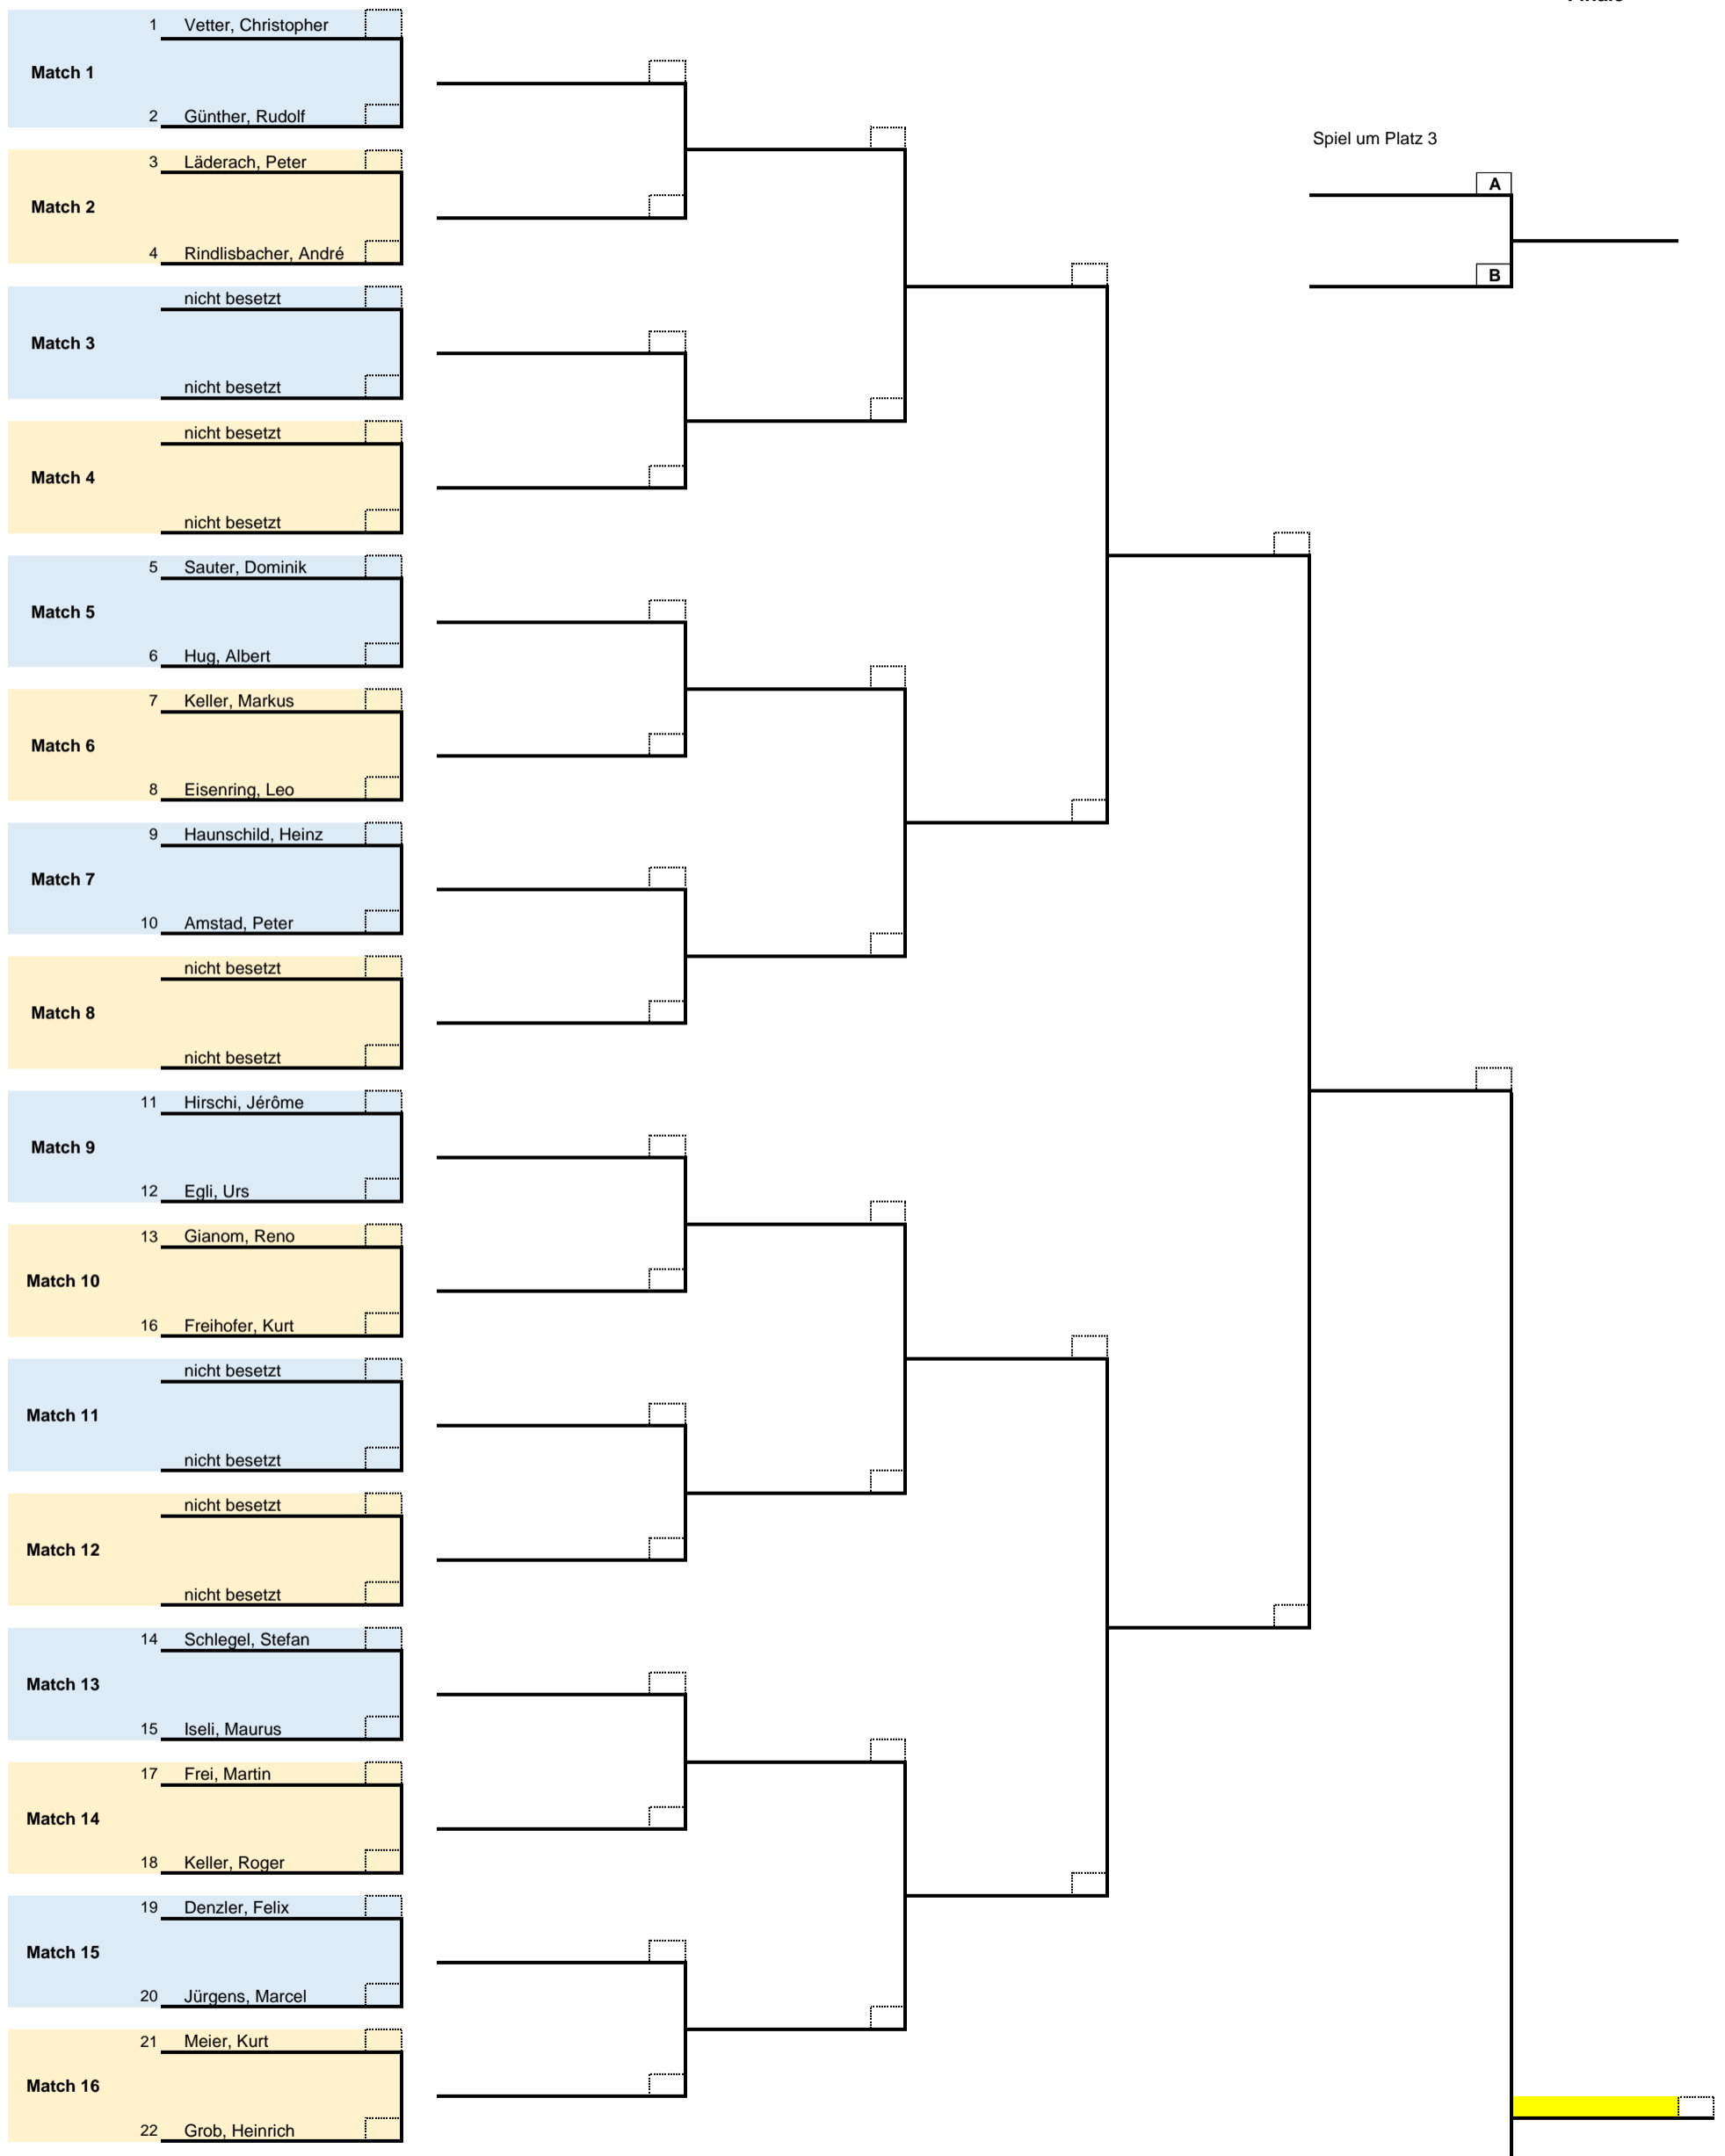

# Men's Matchplay 2024

# Gewinnertableau

Runden gespielt bis:

**12.06.2024**  
5 1/2 Wochen

**17.07.2024**  
5 Wochen

**21.08.2024**  
5 Wochen

**18.09.2024**  
4 Wochen

**16.10.2024**  
4 Wochen

**08.11.2024**  
3 1/2 Wochen  
**Finale**

# Gewinnertableau

Runden gespielt bis:

**12.06.2024**  
5 1/2 Wochen

**17.07.2024**  
5 Wochen

**21.08.2024**  
5 Wochen

**18.09.2024**  
4 Wochen

**16.10.2024**  
4 Wochen

**08.11.2024**  
3 1/2 Wochen