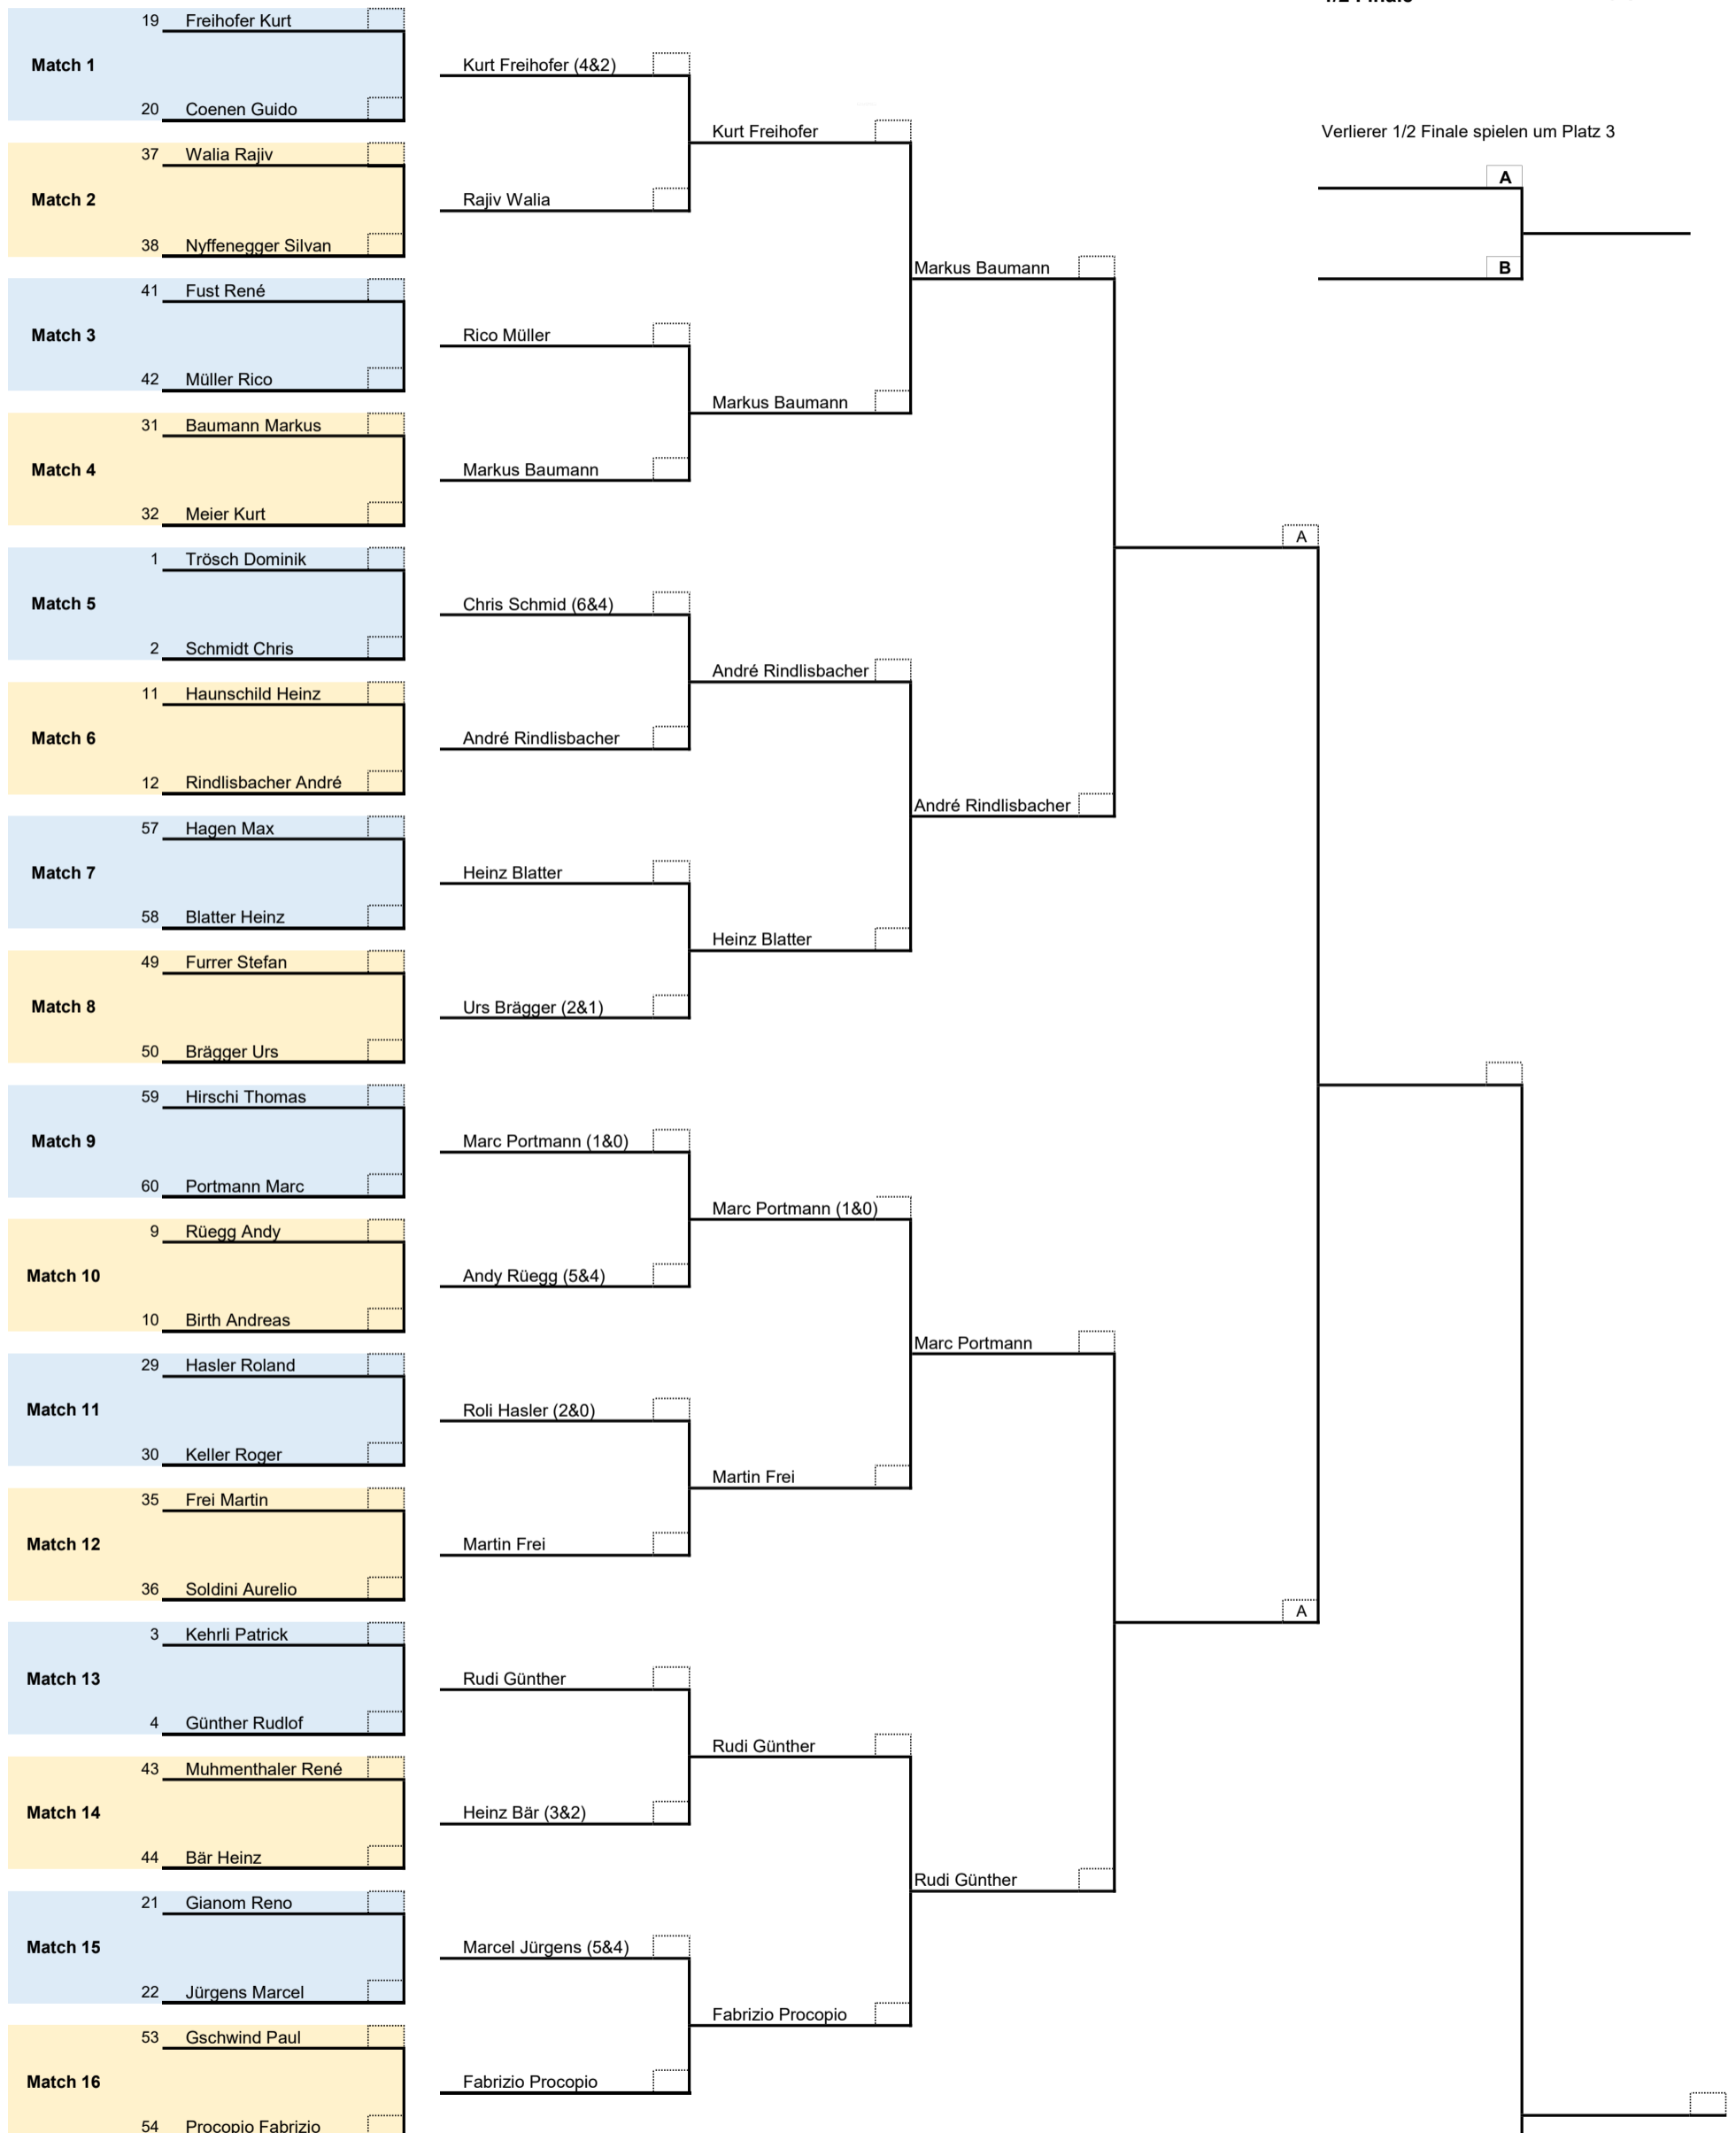

Men's Matchplay 2021

Runden gespielt bis:

13.06.2021
5 1/2 Wochen

18.07.2021
5 Wochen

22.08.2021
5 Wochen

19.09.2021
4 Wochen

17.10.2021
4 Wochen

09.11.2021
3 1/2 Wochen

1/2 Finale

Finale

Men's Matchplay 2021