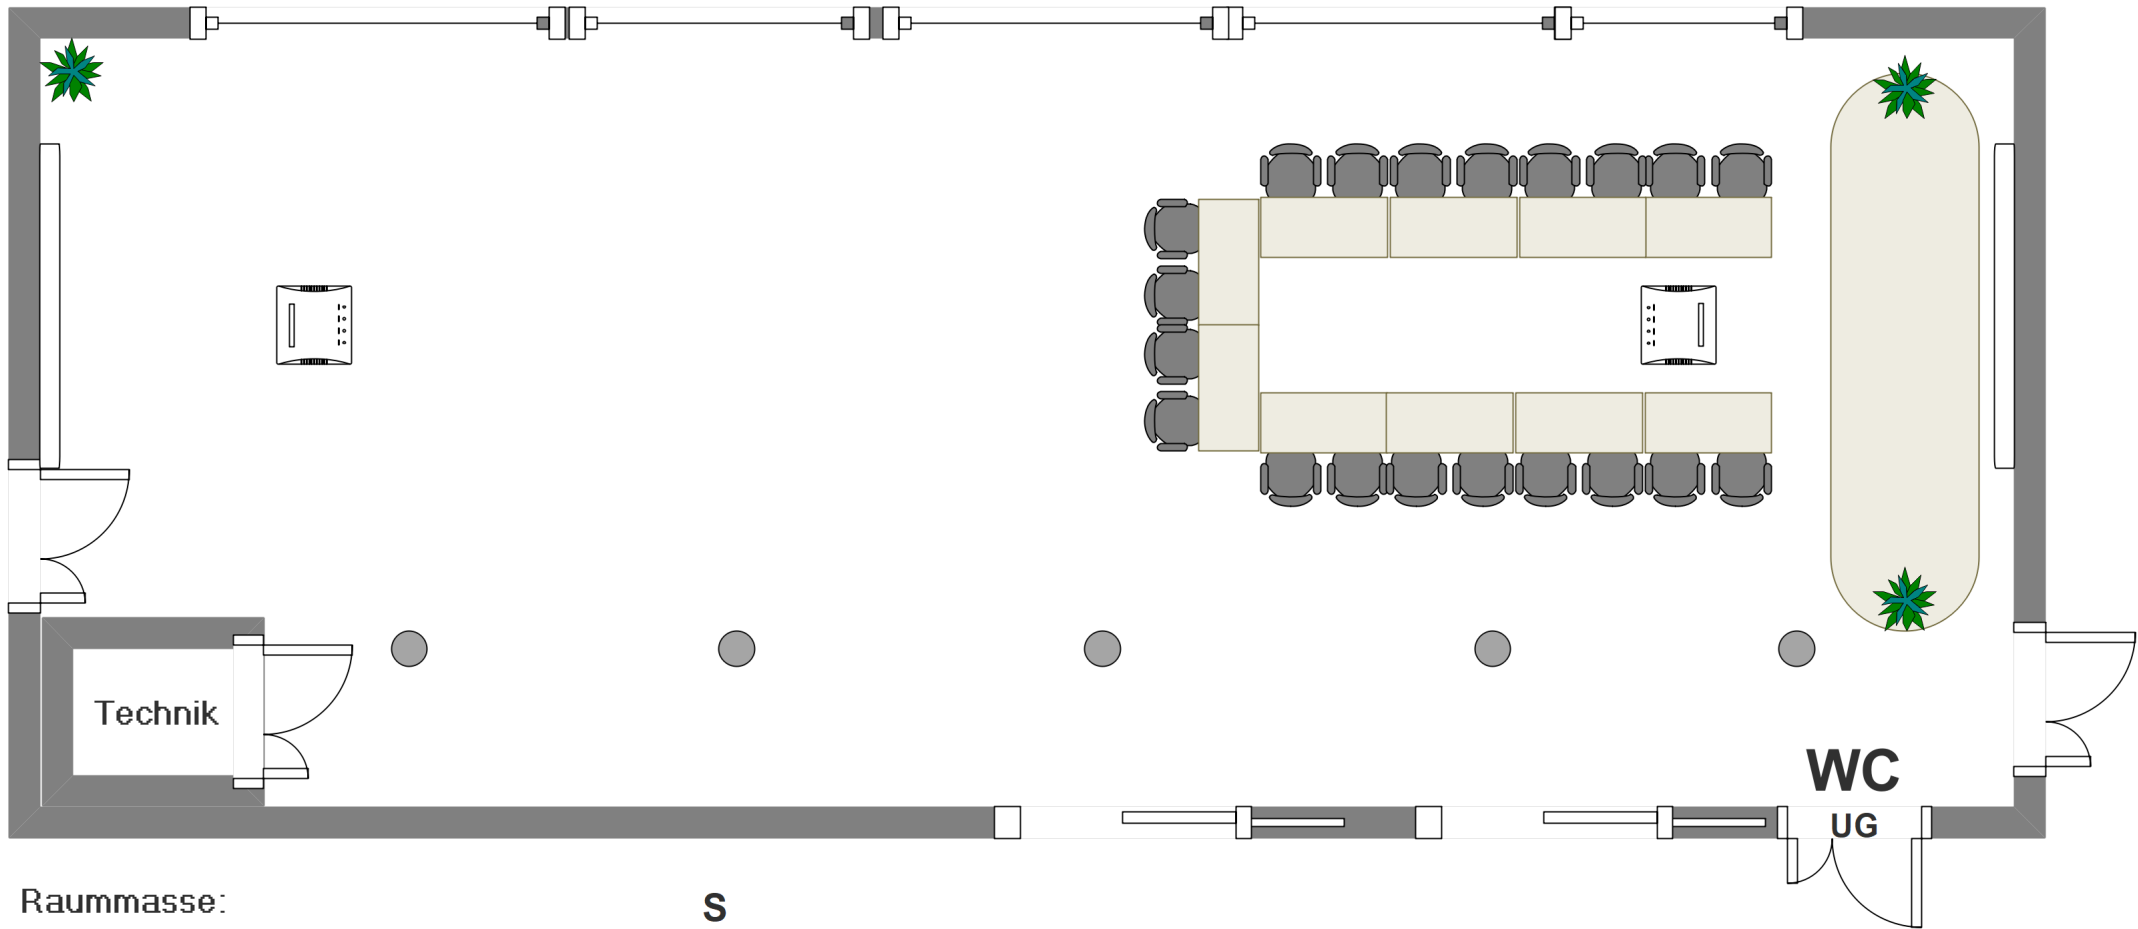

# Schulungstische U-Form - 20 Plätze

Raummasse:

Länge 28m

Breite 9m

Nutzfläche ca. 240m<sup>2</sup>