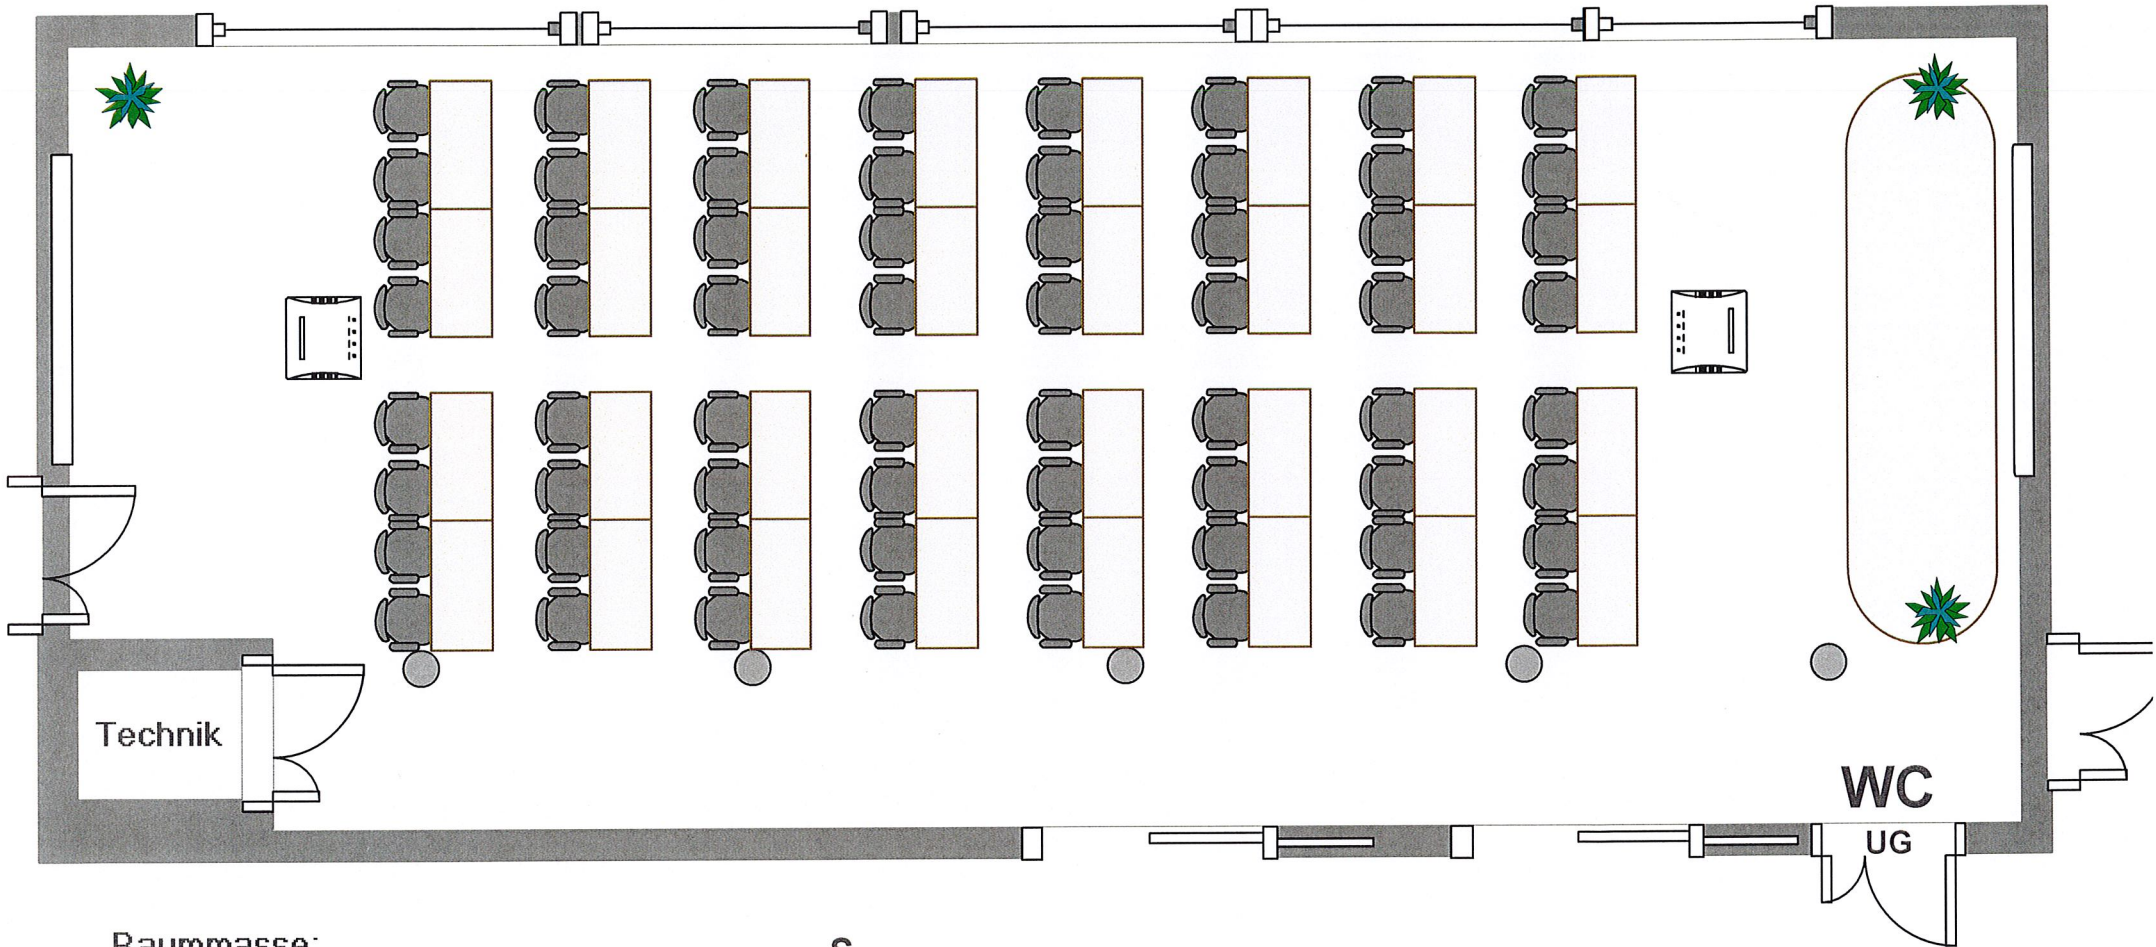

# Schulungstische - 64 Plätze

Raummasse:

Länge 28m  
Breite 9m

Nutzfläche ca. 240m<sup>2</sup>