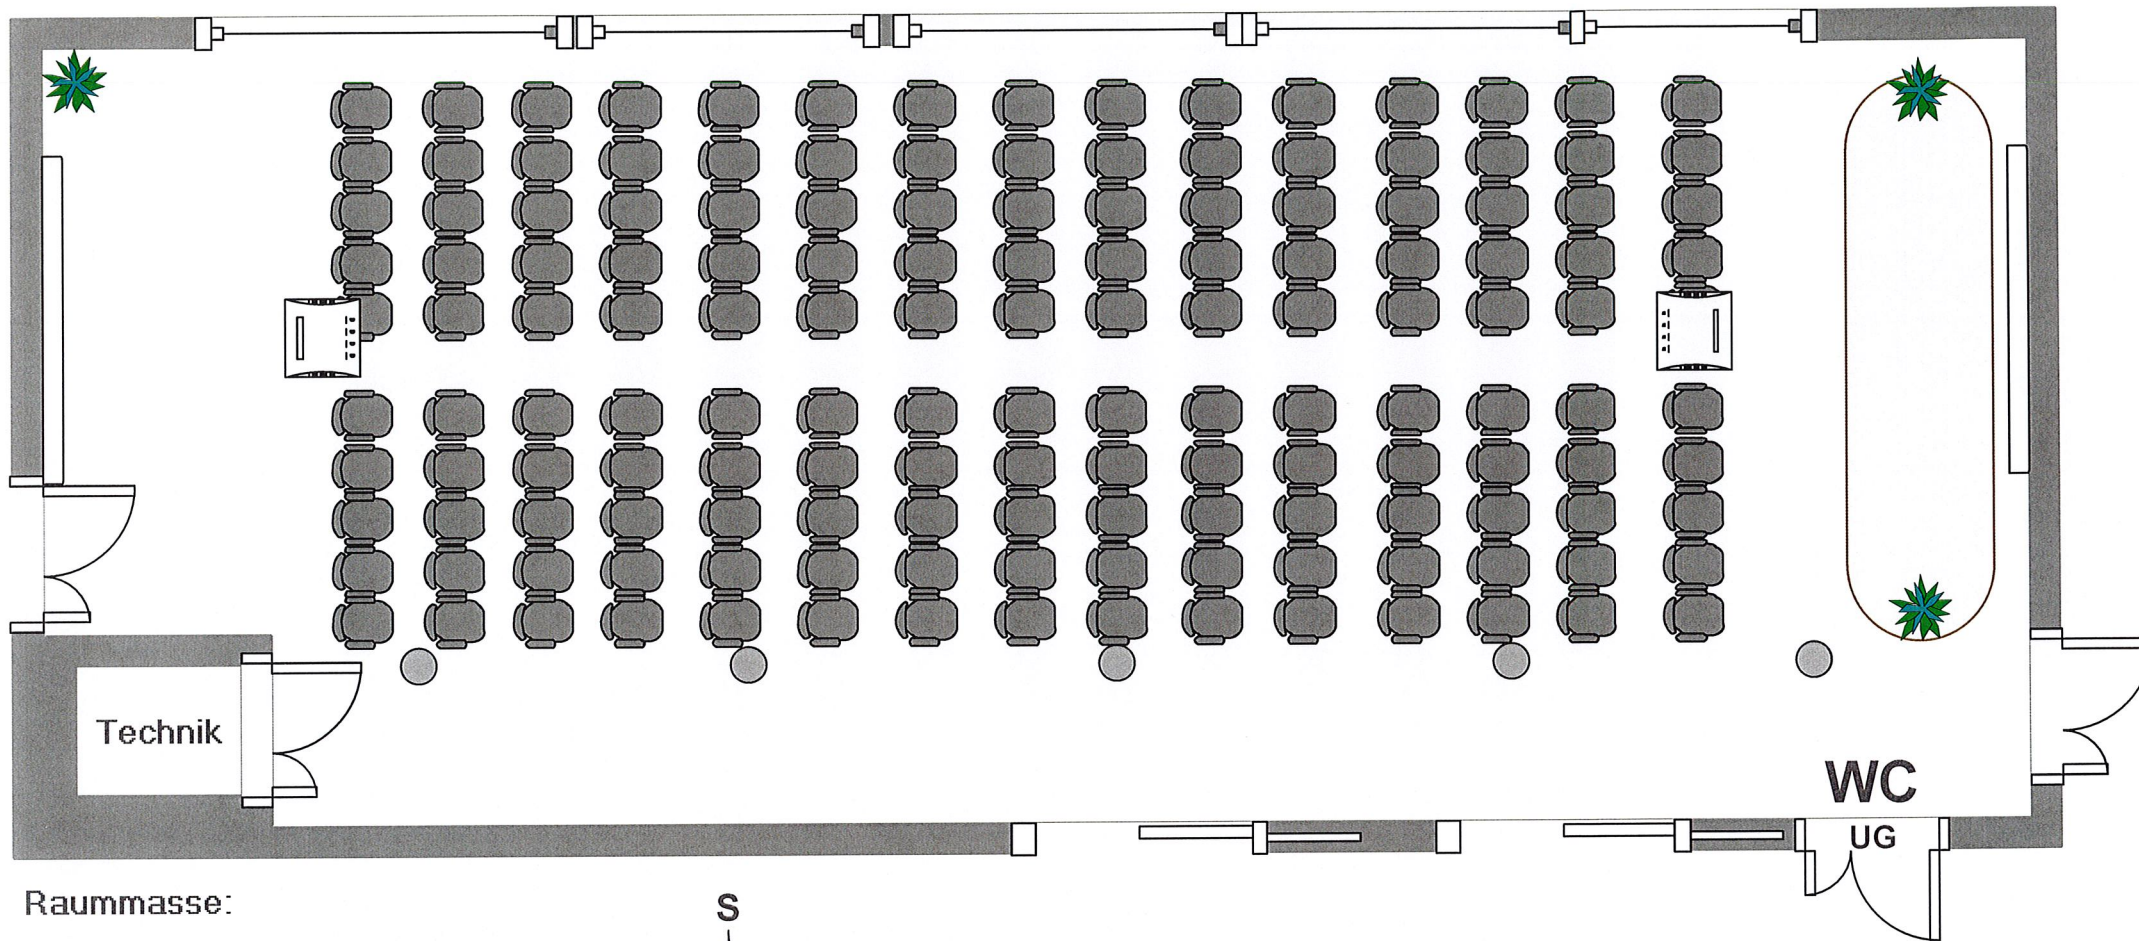

Konzert - 150 Plätze

Raummasse:

Länge 28m
Breite 9m

Nutzfläche ca. 240m²